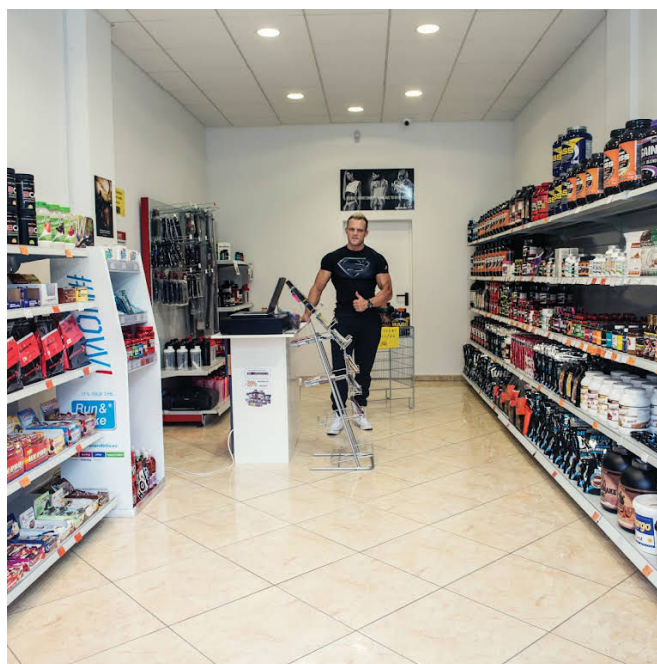

MAXXIMUM SHOP PTUJ

Potrčeva cesta 15, 2250 Ptuj

Delovni čas:

PON.-PET.: 10.00-17.00 ure

Sobota: 9.00-12.00 ure

Osebni prevzem izdelkov iz spletne trgovine FRT in strokovno svetovanje v poslovalnici Maxximum shop Ptuj, Potrčeva cesta 15, 2250 Ptuj.